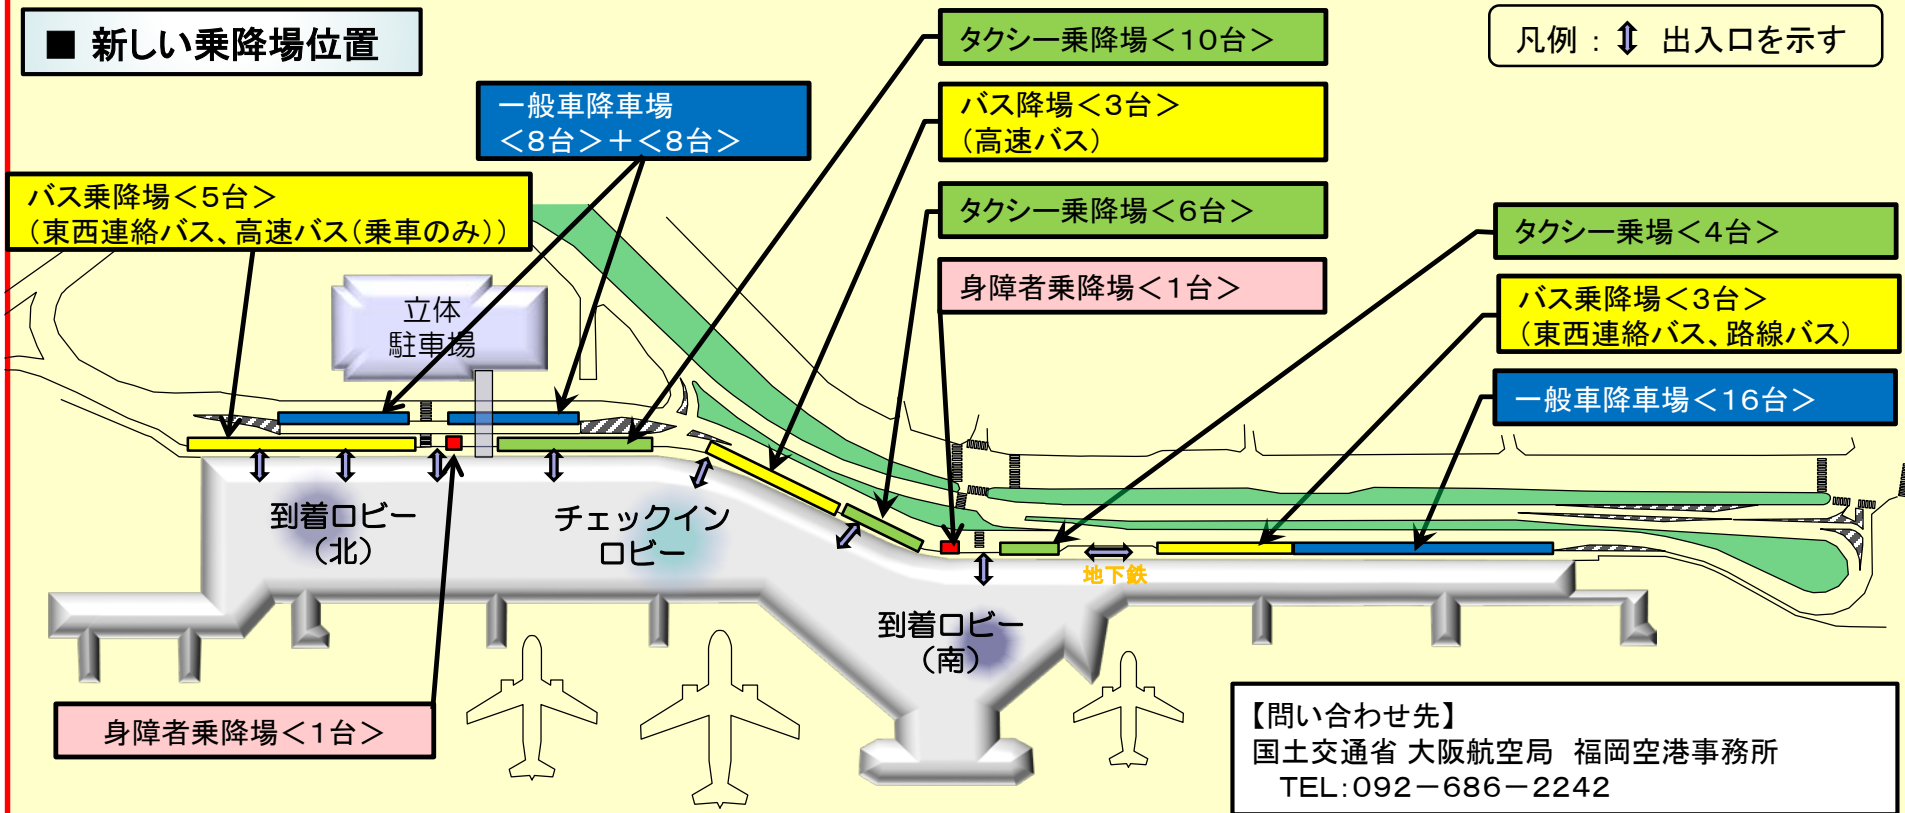

福岡空港国内線旅客ターミナルビル前の「バス」、「タクシー」、「一般車両」乗降場が新しくなります。

■ 国内線旅客ターミナルビル前 新乗降場について

工事中につき暫定運用していましたが「バス」、「タクシー」、「一般車両」の乗降場が、平成31年3月28日より新しい配置で運用を開始しますので、お知らせします。

なお、一般車両の乗車は従来と同様、立体駐車場をご利用いただき、道路の渋滞緩和にご協力ください。

■ 新しい乗降場位置